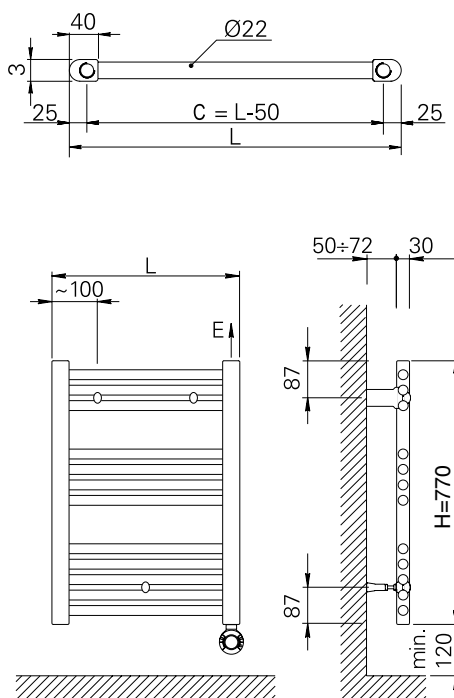

ZETA X PORTO ELÉCTRICO

ESPECIFICACIONES Y PRECIOS

COMP. ELECTRÓNICOS

Alto* H (mm)	Ancho L (mm)	Fondo desde pared D (mm)	Peso (Kg)	Número de tubos	Potencia resistencia (W)	Códigos y precios					
						Blanco		Negro mate		Cromado	
770	500	100	8,0	12	400	PORTO0750BL16	289 €	PORTO0750NE16	294 €	PORTO0750CR16	326 €

STOCK DISPONIBLE EN TODAS LAS MEDIDAS

*Altura sin el cronotermostato

ESQUEMA

OBSERVACIONES

El cronotermostato viene instalado en el colector derecho.

|| ACABADOS

Blanco
RAL 9016

Negro RAL
9005

Cromado

|| DESCRIPCIÓN

Material Acero

Colectores verticales 30x40 mm

Tubos horizontales \varnothing 22 mm

Disponible en 1 altura y 1 ancho

Cronotermostato PORTO Control de temperatura ambiente con programación semanal, detección ventana abierta, marcha forzada y diferentes modos de funcionamiento

Instalación Vertical

Modelo expuesto 770 x 500 mm | Blanco