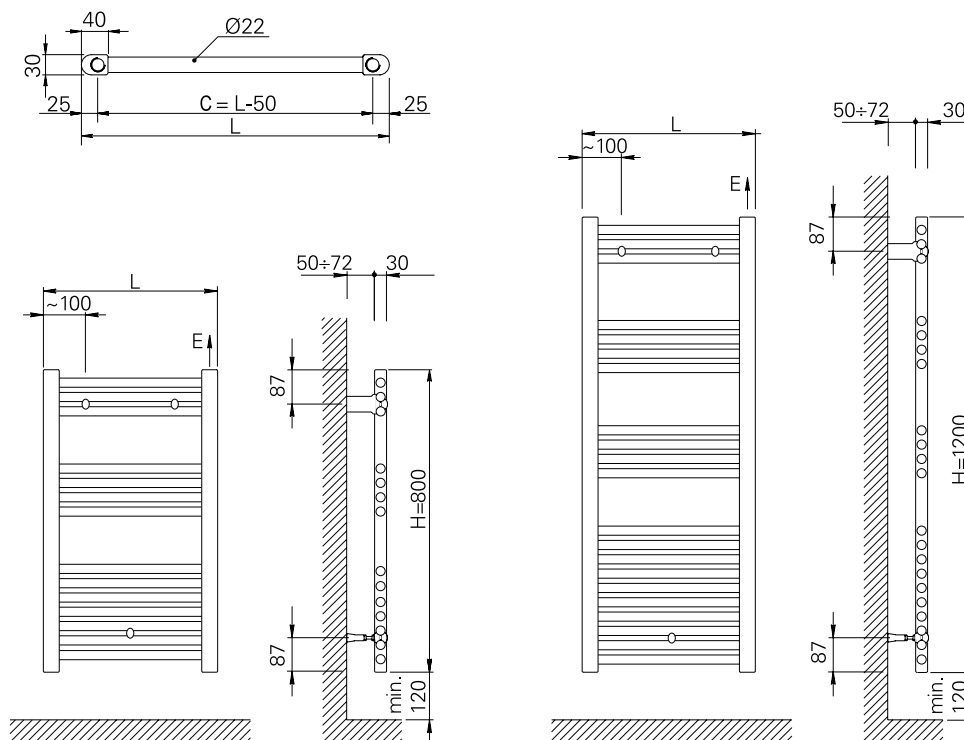

## ESPECIFICACIONES Y PRECIOS

COMP. ELECTRÓNICOS

Alto* H (mm)	Ancho L (mm)	Fondo desde pared D (mm)	Peso (Kg)	Número de tubos	Potencia resistencia (W)	Códigos y precios	
						Blanco	
800	500	100	8,3	14	500	EPA0850BR7E	206 €
1.200	500	100	13,4	21	750	EPA1250BR7	281 €

STOCK DISPONIBLE EN TODAS LAS MEDIDAS

\*Altura sin el control

## ESQUEMA

## || DESCRIPCIÓN

**Material** Acero  
**Colectores verticales** 30x40 mm  
**Tubos horizontales**  $\varnothing$  22 mm  
**Disponible en** 2 alturas y 1 ancho  
**Programador** diario  
**Control de temperatura ambiente**  
**Temporizador** 1h/2h  
**Ajuste de potencia** de 0 a 100%  
**Instalación** Vertical  
**Modelo expuesto**  
 1.200 x 500 mm | Blanco