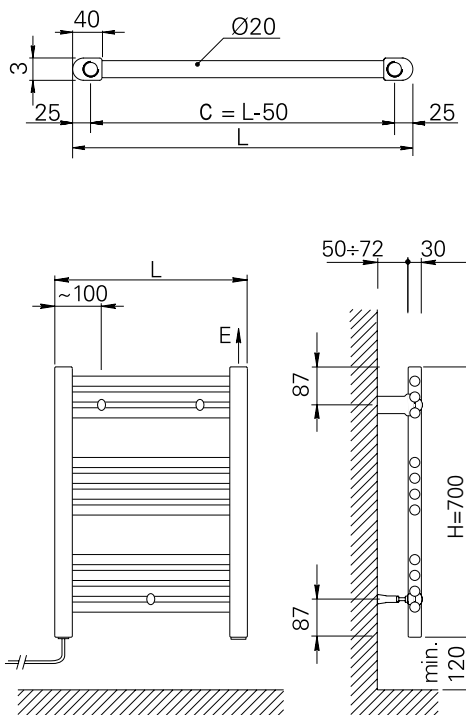

ZETA DRY PLUS ELÉCTRICO

NUEVO
MODELO

MODELO
DRY SIN
FLUIDO

ESPECIFICACIONES Y PRECIOS

COMP. ELECTRÓNICOS

ECOdesign

Alto* H (mm)	Ancho L (mm)	Fondo desde pared D (mm)	Peso (Kg)	Número de tubos	Potencia resistencia (W)	Códigos y precios			
						Blanco mate		Cromado	
700	500	100	3,6	11	250/125	KDEF050070W	160 €	KDEF050070C	201 €

STOCK DISPONIBLE EN TODAS LAS MEDIDAS

ESQUEMA

OBSERVACIONES

Modelo reversible (interruptor luminoso en el colector derecho o izquierdo).

|| ACABADOS

Blanco
RAL 9016

Cromado

|| DESCRIPCIÓN

Material Acero

Colectores verticales 30x40 mm

Tubos horizontales \varnothing 19 mm

Disponible en 1 altura y 1 ancho

Dos niveles de potencia (250 W - 125 W)

Temporizador 1 hora

Resistencia Cable térmico (sin fluido)

Instalación Vertical

Modelo expuesto
700 x 500 mm | Cromado