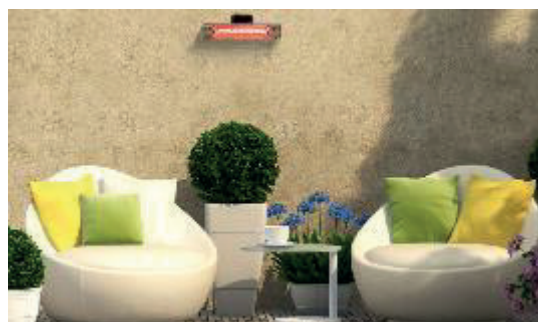

MARINA

Ref: 8522049

DESCRIPCIÓN

Potencia: 800 Vattios / 220-240V

Autonomía: 5000 horas

Superficie de calentamiento:

Hasta 2 m²

Estructura de acero inoxidable

Encendido manual

Soporte de pared incluido

**GARANTÍA
2 AÑOS**

**SUPERFICIE DE
CALENTAMIENTO
HASTA 2 M2**

**PARA
EXTERIORES**

**FÁCIL
MONTAJE**

**BAJO
CONSUMO
ENERGÉTICO**

	Longitud (cm)	Ancho (cm)	Altura (cm)	Peso (kg)
Producto	34,5	20	7,8	1
Embalaje	38,7	22,4	14	1,6

Farolas Calefactoras