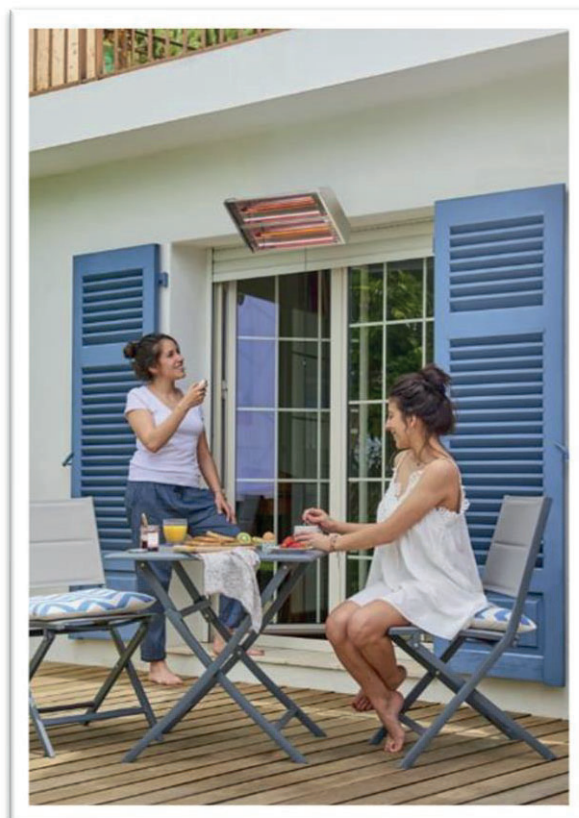

Soporte de pared ajustable a 45 ° hacia abajo

Se suministra con mando a distancia y soporte de pared universal

Farolas Calefactoras

GARANTÍA
2 AÑOS

SUPERFICIE DE
CALENTAMIENTO
HASTA 6 M2

PARA
EXTERIORES

FÁCIL
MONTAJE