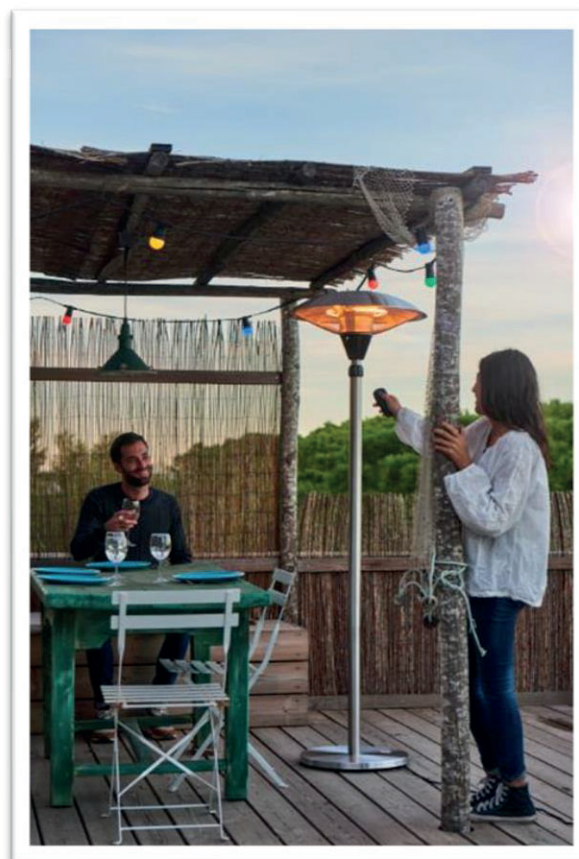

MILAN Retráctil

Ref: 8522097

DESCRIPCIÓN

Potencia: 2100 Vatios / 220-240V

Posiciones de calentamiento:

900/1200/2100 Vatios

Control remoto

Autonomía: 5.000 horas

Reflector de aluminio de 58,5 cm

Altura regulable 170-205 cm

Superficie de calentamiento: hasta 8 m²

Estructura de acero inoxidable pulido

Encendido manual con temporizador 30 - 90 mn

Sistema de seguridad en caso de vuelco/
caída