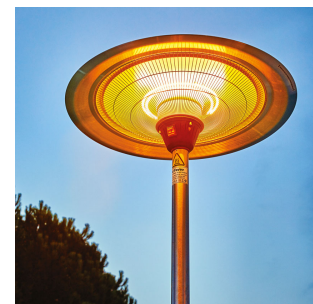

GARANTÍA
2 AÑOS

SUPERFICIE DE
CALENTAMIENTO
HASTA 10 M2

PARA
EXTERIORES

FÁCIL
MONTAJE

BAJO
CONSUMO
ENERGÉTICO

	Longitud (cm)	Ancho (cm)	Altura (cm)	Peso (kg)
Producto	74	74	210	15
Embalaje	57	56	36	17